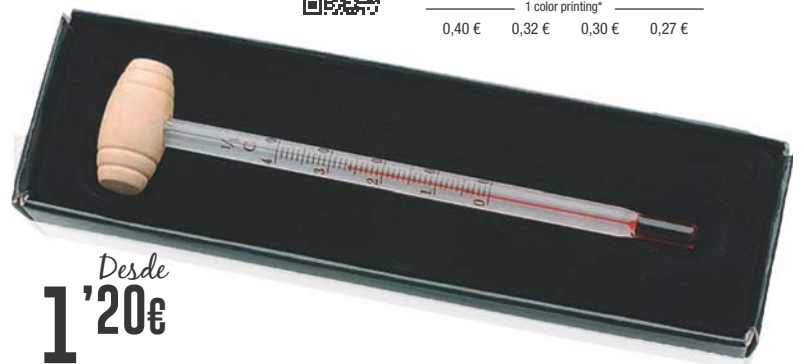

Ernest

8714

Termómetro. Cristal. Rango Medición: 0-40°C.
Termómetro. Cristal. Rango Medição: 0-40°C.
Termometro. Vetro. Rango: 0-40°C.
Thermometer. Glass. Range 0-40°C.

4.5 x 16 x 2 cm

200 / 50

Print Code: E(1)

-500	+500	+2000	+5000
1,38 €	1,32 €	1,26 €	1,20 €
1 color printing*			
0,40 €	0,32 €	0,30 €	0,27 €