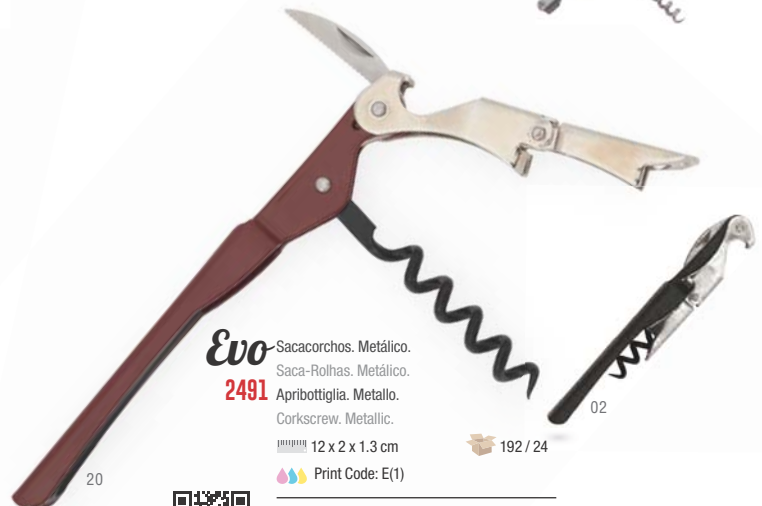

Evo

2491

Sacacorchos. Metálico.
Saca-Rolhas. Metálico.
Apribottiglia. Metallo.
Corkscrew. Metallic.

12 x 2 x 1,3 cm

192 / 24

Print Code: E(1)

-500	+500	+2000	+5000
2,55 €	2,45 €	2,40 €	2,30 €
1 color printing*			
0,40 €	0,32 €	0,30 €	0,27 €