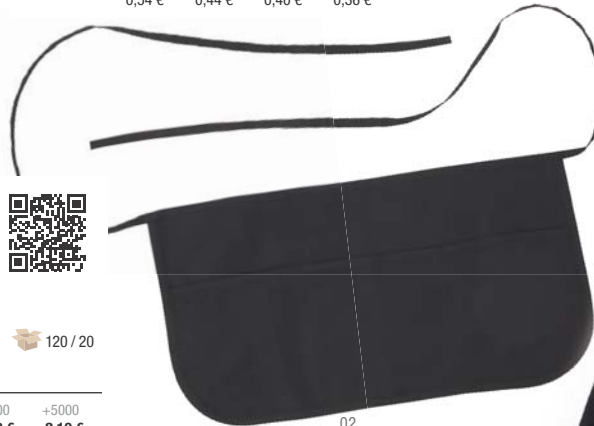

Brinka

4110

Delantal. 100% Poliéster.
Avental. 100% Poliéster.
Grembiule. 100% Poliester.
Apron. 100% Polyester.

55 x 29.5 cm

120 / 20

Print Code: F(1), N(8)

-500	+500	+2000	+5000
2,45 €	2,30 €	2,20 €	2,10 €
1 color printing*			
0,54 €	0,44 €	0,40 €	0,36 €