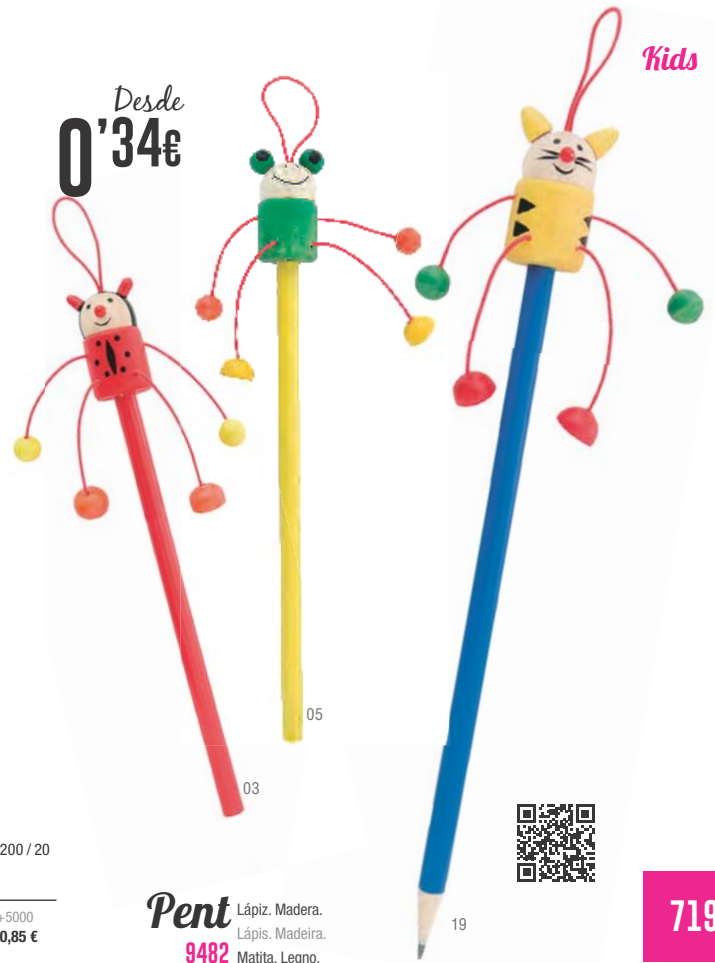

Desde
0'34€

Pent

9482

Lápis. Madera.
Lápis. Madeira.
Matita. Legno.
Pencil. Wooden.

Ø 0.7 x 21 cm
Print Code: B(4)

600 / 50

-500	+500	+2000	+5000
0,37 €	0,36 €	0,35 €	0,34 €
1 color printing*			
0,18 €	0,16 €	0,14 €	0,12 €