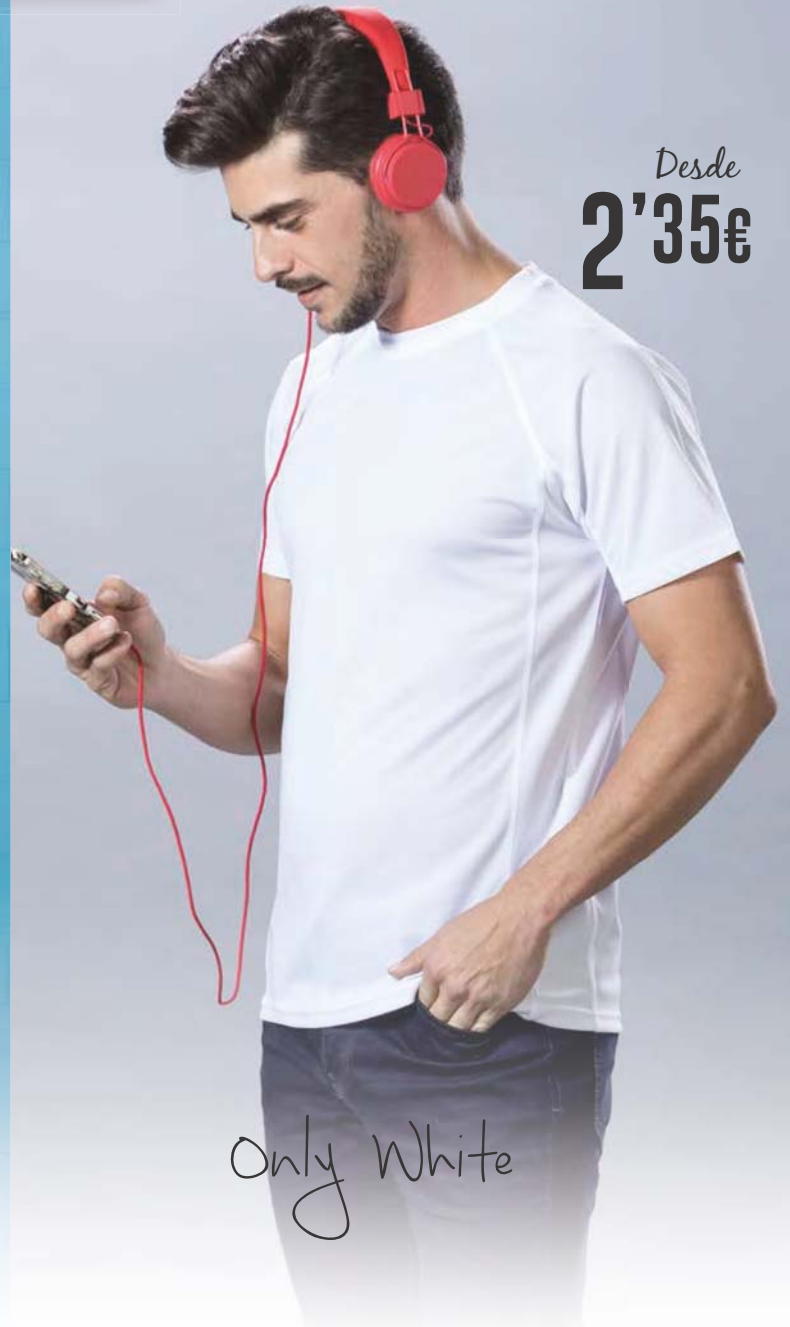

XS, S, M, L, XL 80
Print Code: E(6), N(8), M, O, P, R

-500	+500	+2000	+5000
2,55 €	2,45 €	2,35 €	2,15 €
1 color printing*			
0,40 €	0,32 €	0,30 €	0,27 €

Desde
2'35€

Only White

Tecnic Slefy Camiseta. 100% Poliéster 135 g/ m2. Transpirable.
T-Shirt. 100% Poliéster 135 g/ m2. Respirável.
4753 T-Shirt. 100% Poliestere 135 g/ m2. Transpirante.
T-Shirt. 100% Polyester 135 g/ m2. Breathable.